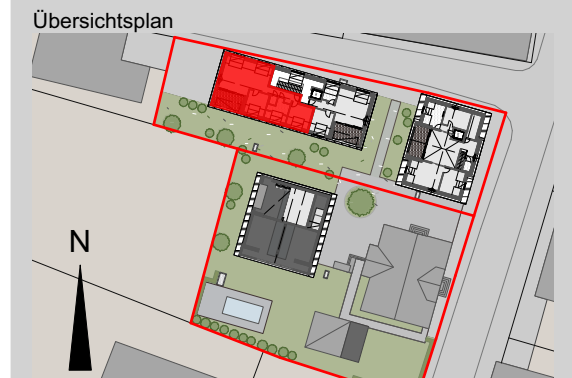

Kohler Quartier, Schwarzach

TOP D07

3 Zimmerwohnung, DG
Wohnfläche
(RH >180cm): 73,1 m²
Bodenfläche
(Gesamt): 92,5 m²
Terrassenfläche: 14,2 m²

Grundriss - Maßstab 1:75

1m 2m 3m 4m